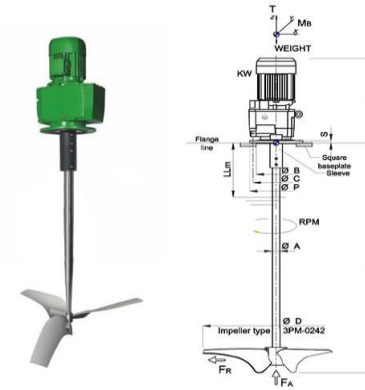

Model	KW	RPM	Ø D mm	L maxi mm
<b>BCB.05161</b>	0,55	29	1600	3100
<b>BCB.07181</b>	0,75	26	1800	3000
<b>BCB.07201</b>	0,75	20	2000	2500
<b>BCB.11161</b>	1,1	37	1600	3100
<b>BCB.11163</b>	1,1	34	1600	4000
<b>BCB.11182</b>	1,1	31	1800	3900
<b>BCB.11201</b>	1,1	26	2000	2500
<b>BCB.11203</b>	1,1	27	2000	3800
<b>BCB.11221</b>	1,1	21	2200	2400
<b>BCB.15163</b>	1,5	40	1600	4000
<b>BCB.15181</b>	1,5	37	1800	2000
<b>BCB.15182</b>	1,5	34	1800	3400
<b>BCB.15204</b>	1,5	31	2000	3300
<b>BCB.15222</b>	1,5	25	2200	3200
<b>BCB.22161</b>	2,2	51	1600	3500

Type	BCB	POWER	0.55- 2.2	kW
------	-----	-------	-----------	----

**Belmar**  
Technologies

**PRO-DO-MIX®**

B	BLUE LINE
C	Coaxial gearbox
B	3PM-0242 High-Efficiency master impeller