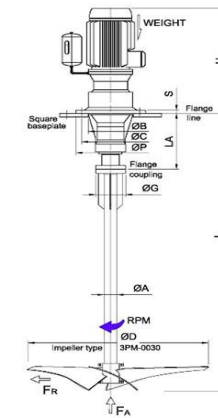

Model	KW	RPM	Ø D mm	L maxi mm
BEL.05162	0.55	36	1650	5900
BEL.07181	0.75	31	1850	4300
BEL.07201	0.75	26	2000	4300
BEL.07221	0.75	22	2200	2700
BEL.11162	1.1	46	1650	5900
BEL.11182	1.1	36	1850	5800
BEL.11202	1.1	31	2000	5800
BEL.11221	1	26	2200	4700
BEL.11241	1.1	22	2400	3000
BEL.15162	1.5	53	1650	5900
BEL.15181	1.5	46	1850	2800
BEL.15184	1.5	39	1850	5800
BEL.15203	1.5	39	2000	5800
BEL.15222	1.5	31	2200	5700
BEL.15241	1.5	26	2400	4800
BEL.15261	1.5	22	2600	3000
BEL.22162	2.2	57	1650	5900
BEL.22182	2.2	46	1850	5800
BEL.22202	2.2	39	2000	5800
BEL.22241	2.2	31	2400	5600
BEL.22261	2.2	26	2600	4700
BEL.22283	2.2	21	2800	6000
BEL.22302	2.2	21	3000	5900

Type	BEL	POWER	0.55- 2.2	kw
------	-----	-------	-----------	----

PRO-DO-MIX®

B	BLUE LINE
E	Planetary gearbox with lantern bearing
L	4PBT45° 4 pitched blades turbine