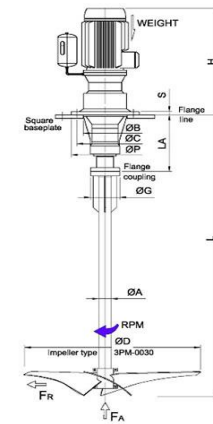

Model	KW	RPM	Ø D mm	L maxi mm
BEL.A5223	15	73	2200	5700
BEL.A5263	15	58	2600	5500
BEL.A5282	15	49	2800	5400
BEL.A5303	15	46	3000	5300
BEL.A5322	15	39	3250	5800
BEL.A5352	15	34	3500	5800
BEL.A8203	18,5	96	2000	5800
BEL.A8223	18,5	81	2200	5700
BEL.A8243	18,5	73	2400	5600
BEL.A8262	18,5	65	2600	5500
BEL.A8302	18,5	50	3000	5300
BEL.A8323	18,5	43	3250	5800
BEL.B2283	22	61	2800	5400
BEL.B2303	22	55	3000	5900
BEL.B2323	22	46	3250	5800
BEL.B2353	22	41	3500	5800
BEL.C0263	30	76	2600	5500
BEL.C0283	30	64	2800	5400
BEL.C0322	30	50	3250	5800
BEL.C7302	37	63	3000	5900
BEL.C7322	37	53	3250	5800
BEL.C7352	37	48	3500	5800

Type	BEL	POWER	15-37	kw
------	-----	-------	-------	----

**PRO-DO-mix®**

B	BLUE LINE
E	Planetary gearbox with lantern bearing
L	3PM-0030 High-Efficiency evolution impeller