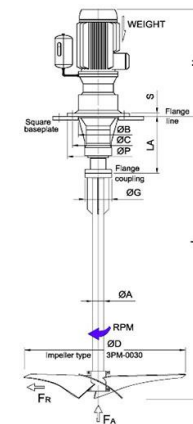

Model	KW	RPM	Ø D mm	L maxi mm
BEL.75164	7,5	92	1650	5900
BEL.75184	7,5	78	1850	5800
BEL.75204	7,5	69	2000	5800
BEL.75224	7,5	58	2200	5700
BEL.75243	7,5	53	2400	5600
BEL.75262	7,5	42	2600	5500
BEL.75282	7,5	39	2800	5400
BEL.75303	7,5	36	3000	5900
BEL.75323	7,5	30	3250	5800
BEL.75352	7,5	15	3500	5800
BEL.92224	9,2	62	2200	5700
BEL.A1164	11	109	1650	5900
BEL.A1183	11	92	1850	5800
BEL.A1203	11	78	2000	5800
BEL.A1222	11	69	2200	5700
BEL.A1245	11	62	2400	5600
BEL.A1263	11	53	2600	5500
BEL.A1282	11	42	2800	5400
BEL.A1303	11	39	3000	5900
BEL.A1322	11	36	3250	5800
BEL.A1352	11	19	3500	5800

Type	BEL	POWER	7.5- 11	kW
------	-----	-------	---------	----

B	BLUE LINE
E	Planetary gearbox with lantern bearing
L	3PM-0030 High-Efficiency evolution impeller